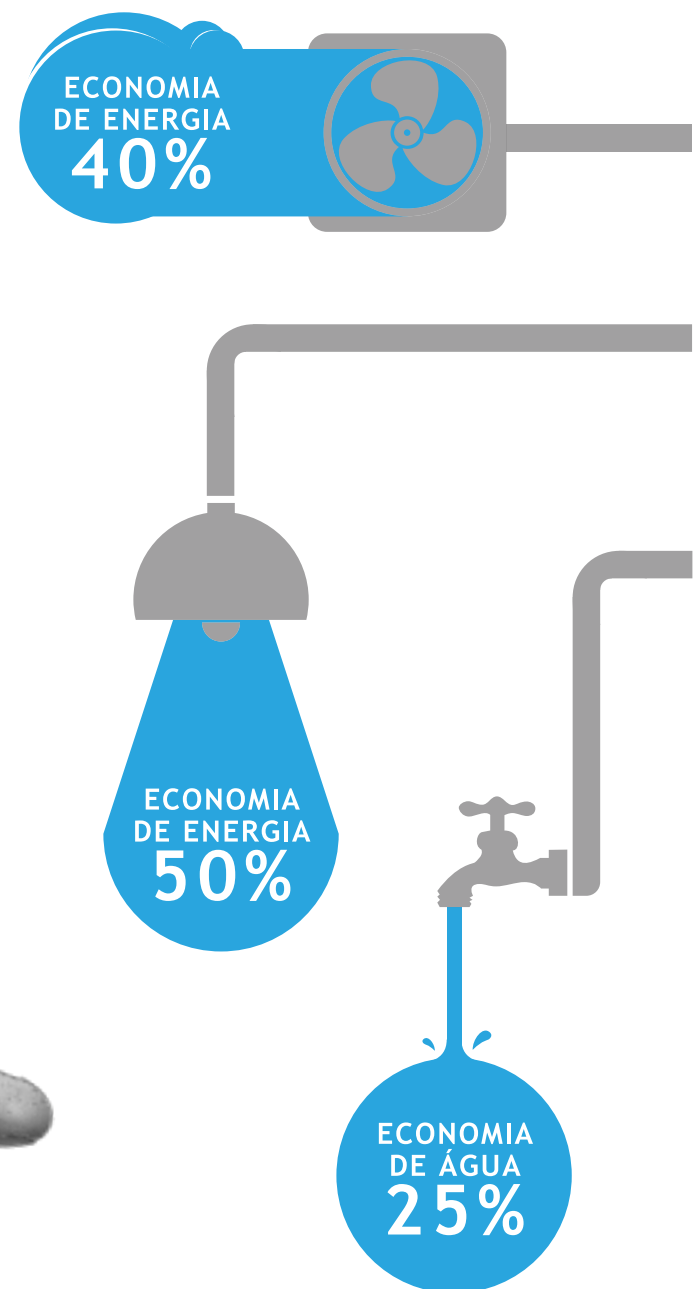

AUTOMAÇÃO RESIDENCIAL SUSTENTÁVEL

Melhoria para o meio ambiente é sinônimo de redução de despesas financeiras.

O desenvolvimento dos produtos Neocontrol promovem e transformam a automação residencial em automação aos conceitos de sustentabilidade.

Utilizando o Module Compact você poderá programar (habilitando/desabilitando) a energia de equipamentos e diminuir o consumo da corrente de stand by requerida dos equipamentos.

Disparar comandos para a rede Module e solicitar a diminuição/aumento da potência do ar-condicionado é possível economizar até 50% da energia além de aumentar a vida útil dos equipamentos.

NeoEco. Garantia de produto que reduz o impacto ambiental.