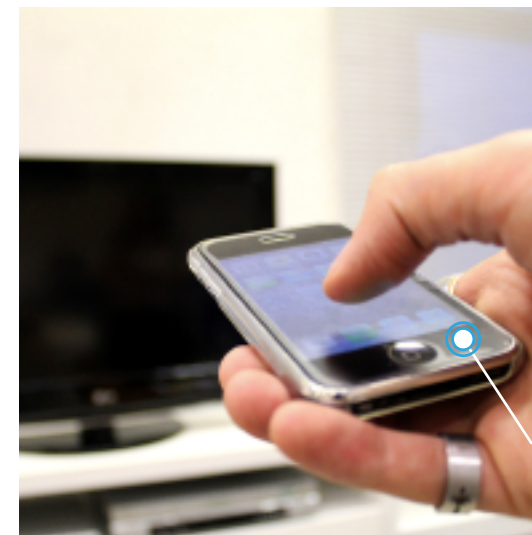

O Module Compact permite o controle e monitoramento completo da casa através de interfaces touch screen gratuitas totalmente personalizáveis.

Compatíveis com iPhone, iPod Touch, iPad, Android, Windows e outros.