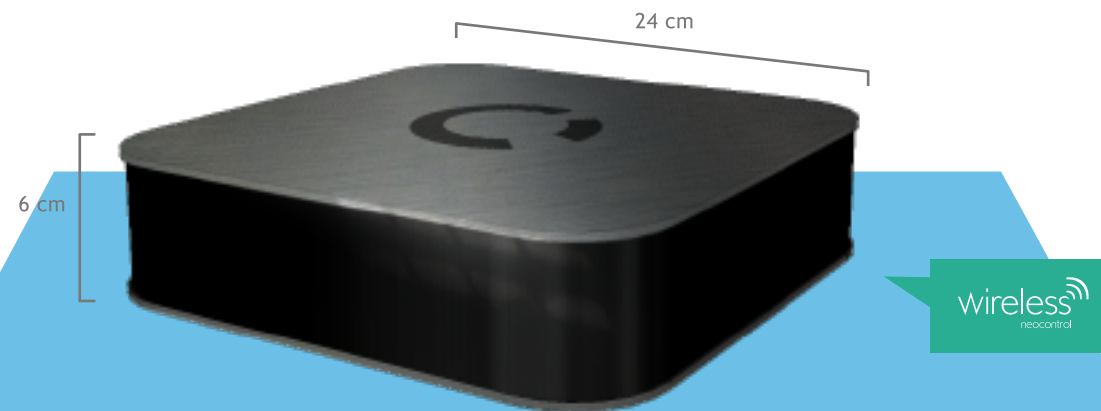

module compact

A SOLUÇÃO COMPLETA EM UM SÓ PRODUTO

O Module Compact é uma solução de automação wireless que oferece uma perfeita arquitetura de cena para ambientes que exigem a utilização integrada de circuitos de iluminação, contatos secos (liga/desliga) de cargas genéricas e audio e video.

A inovação da integração das cargas e equipamentos com o conforto do acionamento a distância permite a combinação de luzes com várias intensidades por comando individual ou por cenas.

Baixar a persiana, ligar o ar-condicionado em uma temperatura pré-programada e ainda automatizar home theaters, CD-players, receivers, amplificadores, DVDs e projetores são exemplos práticos de acionamento. Tudo isso, compatível com as interfaces mais novas e modernas do mercado.

- 3 endereços para cadastro de interfaces;
- 4 canais de contato seco de cargas genéricas;
- 8 saídas IR e 1 saída RS-232 - audio e vídeo;
- 4 canais de dimerização de circuitos de iluminação;
- Interação com servidores de câmeras de segurança.

O Module Compact é a solução perfeita para unir a tecnologia para uma automação fácil e exclusiva.